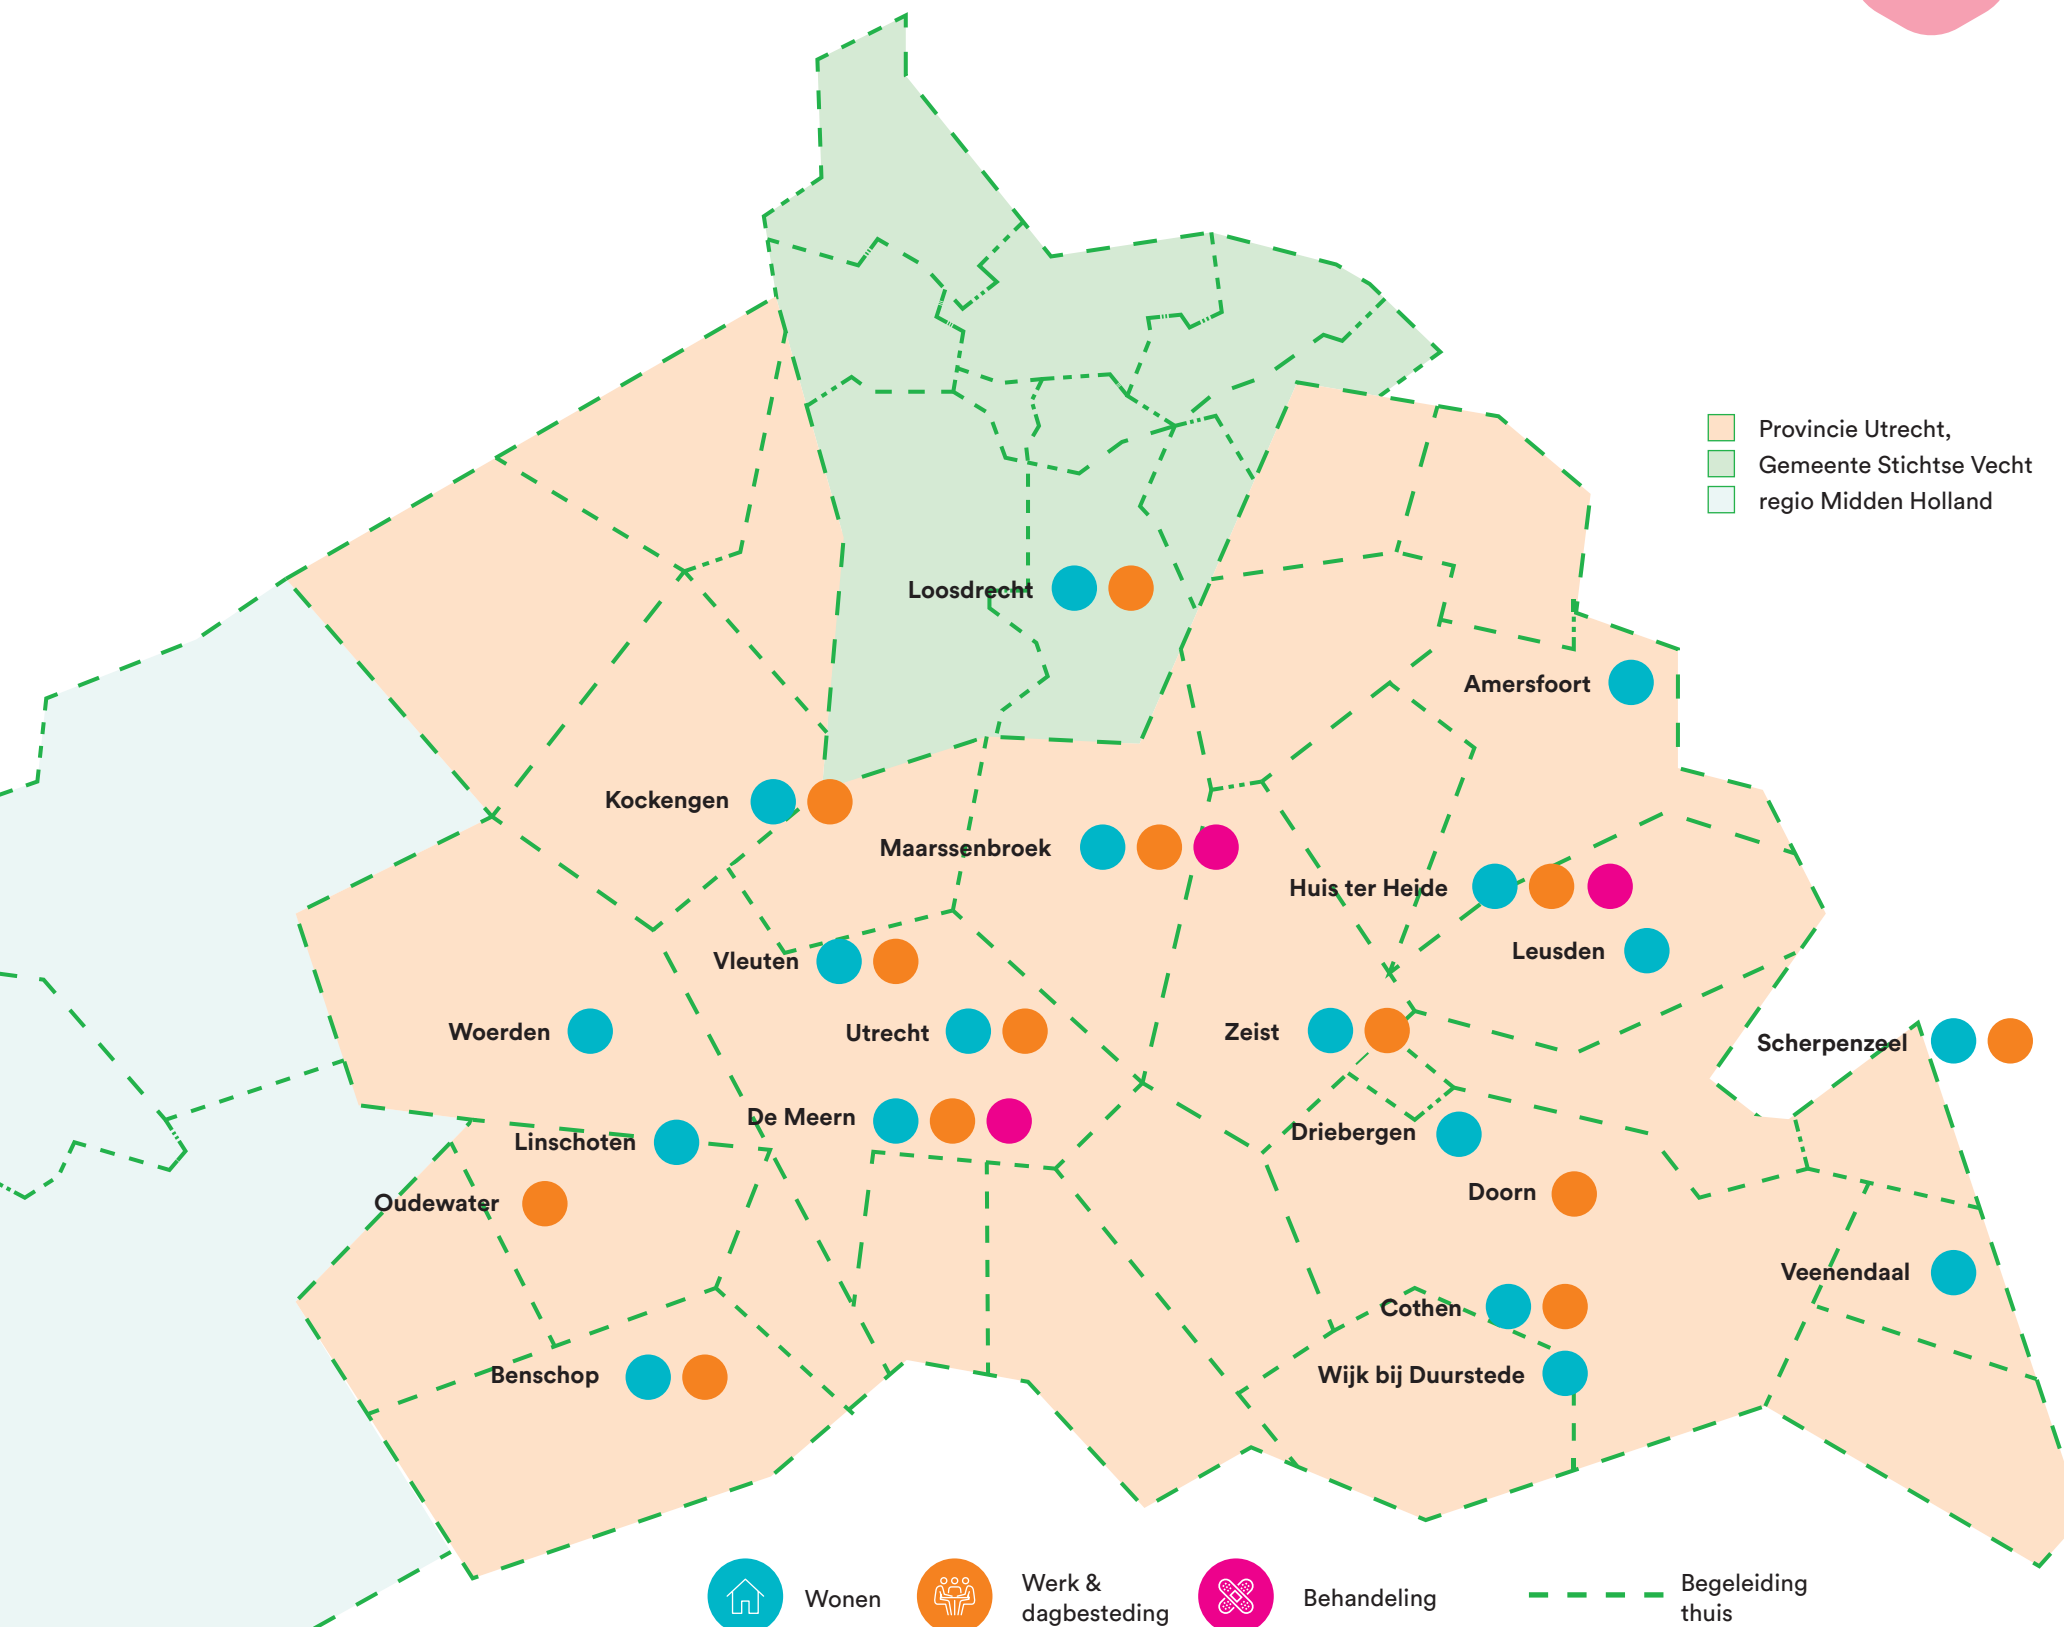

Provinciekaart

Op het kaartje hieronder zie je waar de woonlocaties en de werk- en dagbestedingslocaties van Abrona zijn. Ook biedt Abrona begeleiding thuis. Dat kan overal in de hele provincie Utrecht zijn. En in een paar gemeenten buiten de provincie Utrecht. Ook werkt Abrona samen met andere organisaties in en nabij de provincie Utrecht.

Locaties Abrona

Amersfoort

- Blokzijlpark
- De Hof
- Laakermaat

Benschop

- Abrona Benschop

Cothen

- Boerderij de Bossewaard

De Meern

- Brazzerie & Bakkerij Abrona
- Koetshuis Nijeveldt en appartem. Haarlerberg
- Meridiaan
- Noorderbreedte
- Oirschot
- Polikliniek Haarlerberg
- Veldhof
- Zuiderbreedte

Driebergen

- Edelhertlaan
- Lange Dreef

Veenendaal

- De Shelter

Vleuten

- Mooi... van Abrona

Wijk bij Duurstede

- De Loever

Woerden

- Brediushof
- Kasteel Woerden
- NUdoen!